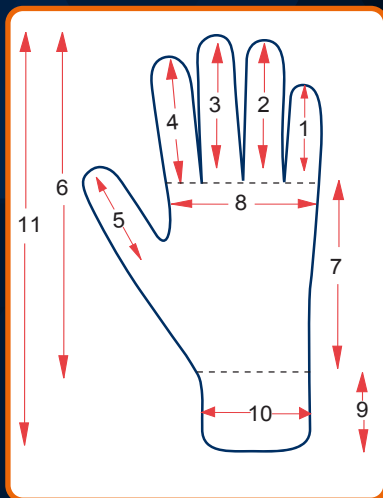

MODELO: 56-133

TALLA: 7, 8 y 9

COLOR: Amarillo

DESCRIPCIÓN:

Guante de látex de 18 milésimas de espesor, 13" de largo, flock interno de algodón, puño rolado. Guante tipo doméstico, cuenta con suave flock de algodón lo que tiene entre otras ventajas el absorber la sudoración, la fácil colocación y extracción del mismo, este modelo cuenta con un patrón de relieve en la palma, lo que facilita la adherencia a las superficies húmedas y resbaladizas.

CERTIFICACIÓN

EMPAQUE
144 PARES

Puño:
rolado

Palma:
látex flocado

Dorso:
látex flocado

Interior:
flock de algodón

Visualmente: No presenta fallas visibles como: grietas, deshilados, torcidos, cortadura o fallas en el ensamble.

DIMENSIONES		7	8	9
1	Dedo meñique	56 mm	60 mm	60 mm
2	Dedo anular	72 mm	75 mm	75 mm
3	Dedo medio	76 mm	80 mm	80 mm
4	Dedo índice	65 mm	70 mm	70 mm
5	Dedo pulgar	60 mm	65 mm	65 mm
6	Longitud	N / A	N / A	N / A
7	Longitud de palma	N / A	N / A	N / A
8	Ancho de palma	85 mm	100 mm	110 mm
9	Longitud de puño	N / A	N / A	N / A
10	Ancho de puño	N / A	N / A	N / A
11	Longitud Total	325 mm	325 mm	325 mm
12	Ribete	N / A	N / A	N / A